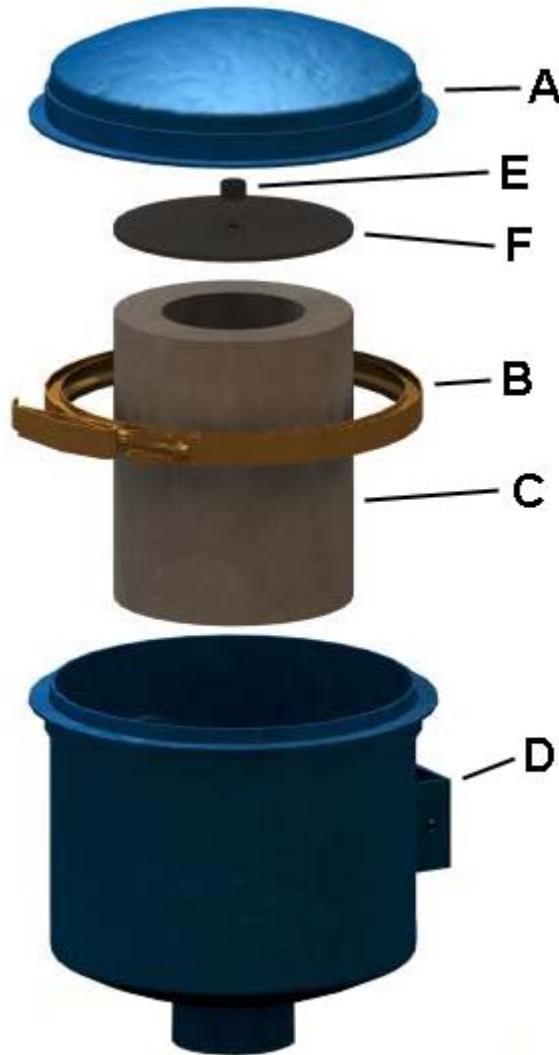

Parts List

15112 1 1/2" NPT

15109 3" NPT

Pre-filter

15112

15109

<u>Ref</u>	<u>Description</u>
A	Lid
B	Clamp Ring
C	Filter
D	Body
E	Nut
F	Retainer Plate
G	O-Ring*

<u>Part #</u>	<u>Price</u>
18113	76.31
33261	\$53.18
26108	125.05
18112	154.55
32006	0.27
29225	24.45
36102	4.26

<u>Part #</u>	<u>Price</u>
18111	81.71
33263	\$59.88
26107-50	158.00
18109	249.21
32008	0.55
29219-1	24.45
36108	10.41

* item not pictured